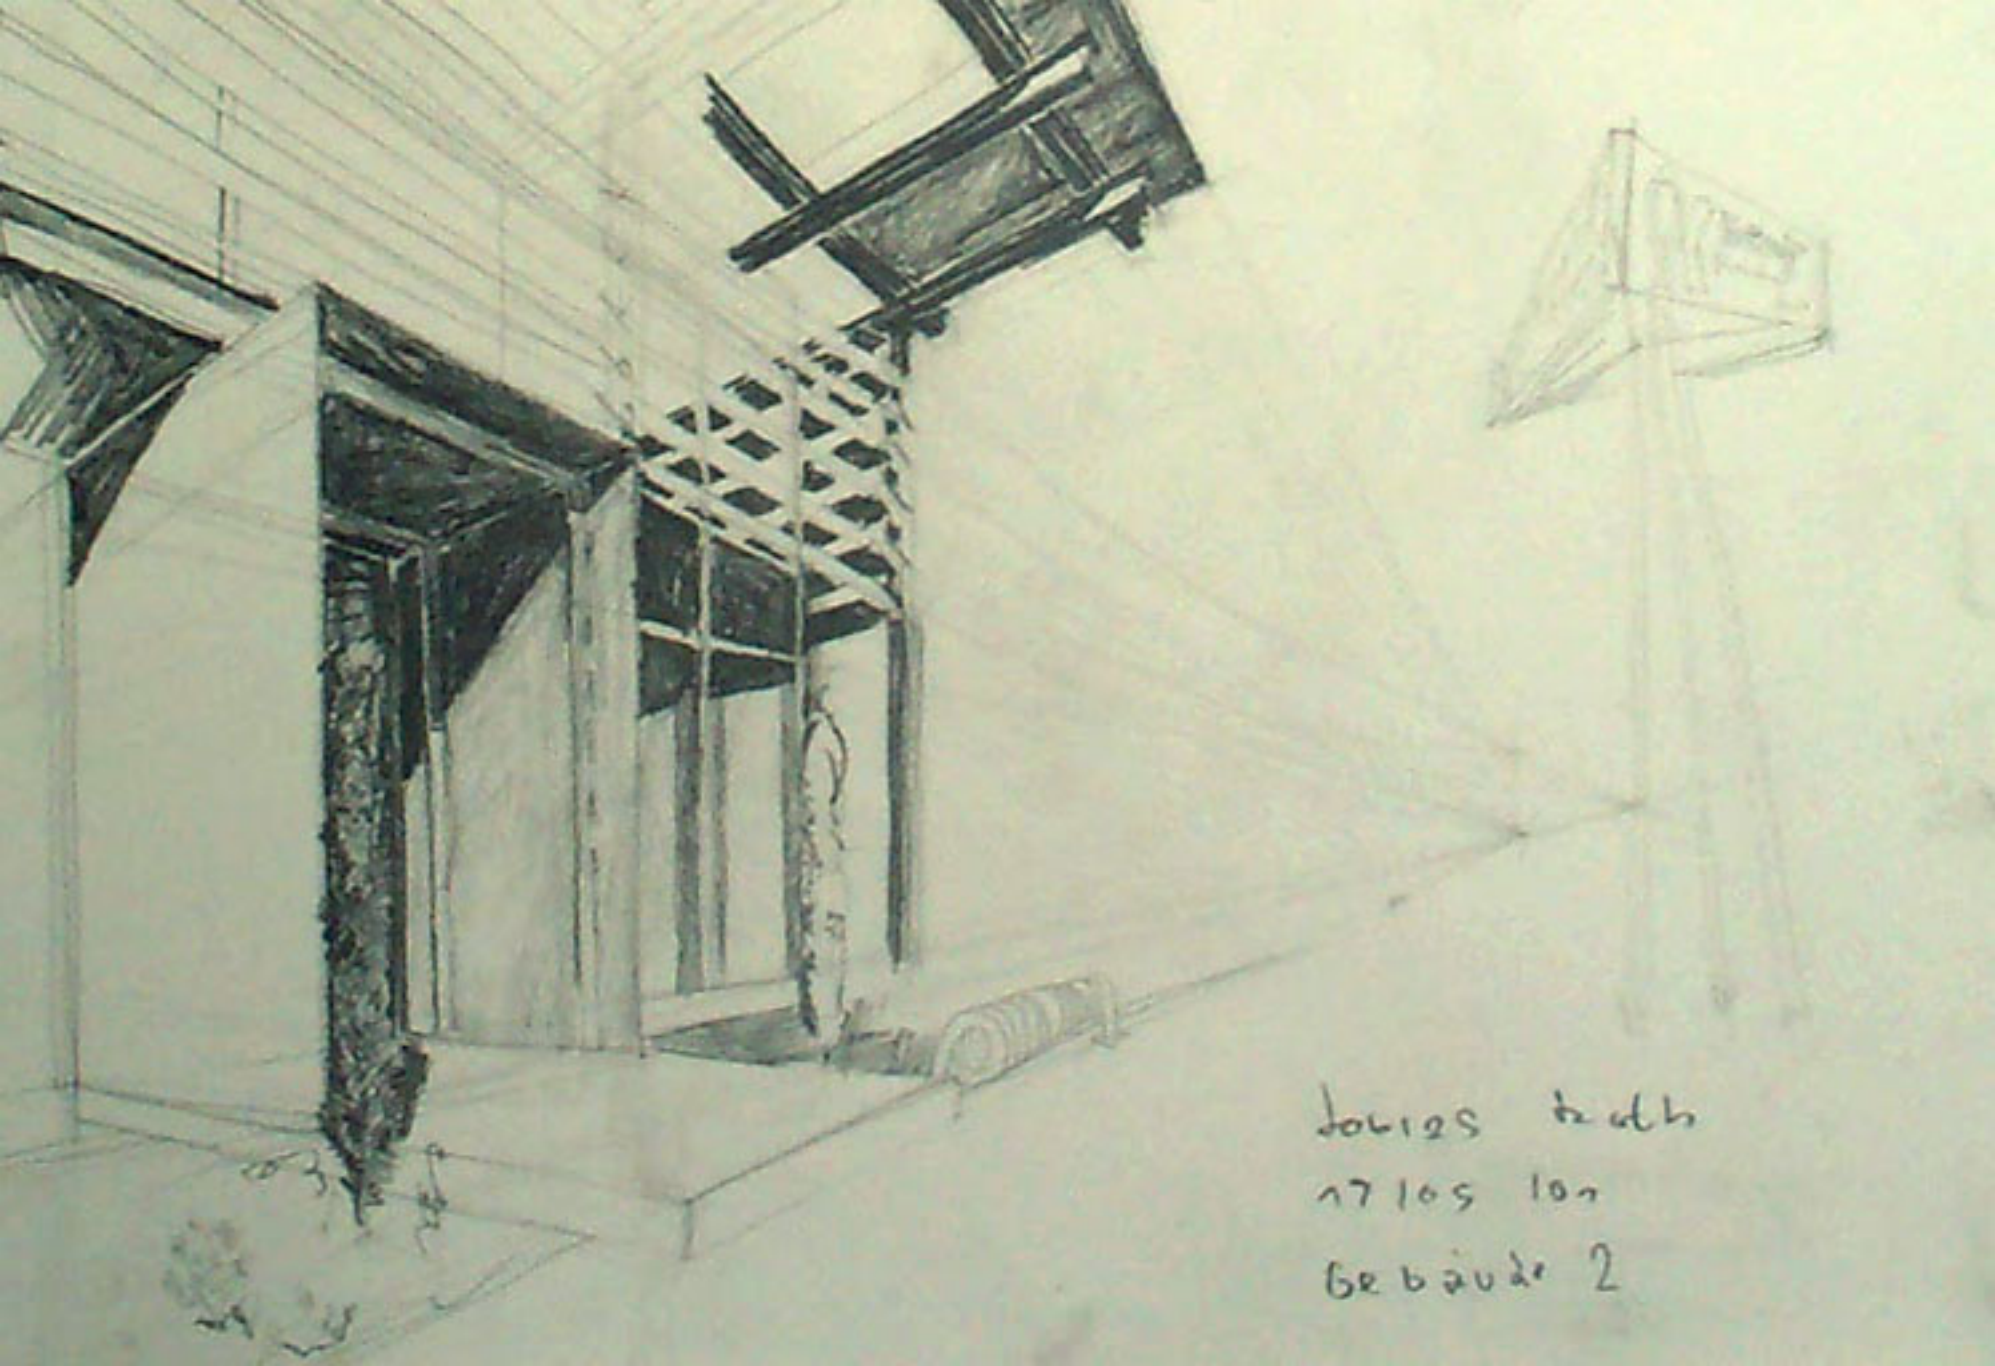

1905  
Lille II  
1/10/05

Stühle 1  
Tobias Roth  
18/06/01

Chair  
2010  
Sketch

tobi 26 koth  
Stühle III  
M 105 101

Joseph A.  
Wooden

R  
15/10/1

LOBAS ROVA 09/10/01

Johann Koth  
23. 10. 101  
gebäude 10

JOB 173 Roth  
Gebäude 1  
11.10.1921

Joures hoch  
17105 107  
Gebäude 2

toties dach  
5.1.51 01  
Gebäude 4

tabias 2016  
29 los los  
Gebäude 6  
(-10/10/11)

Johns River  
22/10/19  
Yonkers?

Lobos-Edl  
22105104  
gebäude 8